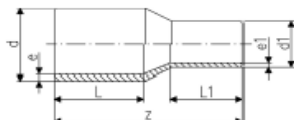

Katalogový list

platný od: 1/1/22

+GF+

355	250	753 900 808	7,082	130	165	390	21,1	14,8
355	280	753 900 809	6,728	140	165	390	21,1	16,6
355	315	753 900 810	7,240	150	165	390	21,1	18,7
400	280	753 900 811	7,930	140	180	415	23,7	16,6
400	315	753 900 812	9,949	150	180	415	23,7	18,7
400	355	753 900 813	9,620	165	180	420	23,7	21,1
450	280	753 900 814	11,500	140	195	389	26,7	16,6
450	315	753 900 815	11,805	150	195	390	26,7	18,7
450	355	753 900 816	11,900	164	195	393	26,7	21,1
450	400	753 900 817	12,964	179	195	395	26,7	23,7
500	315	753 900 818	15,500	150	212	422	29,7	18,7
500	355	753 900 819	15,700	164	212	424	29,7	21,1
500	400	753 900 820	16,200	179	212	426	29,7	23,7
500	450	753 900 821	17,000	195	212	428	29,7	26,7
560	355	753 900 822	21,400	164	230	459	33,2	21,1
560	400	753 900 823	21,700	179	230	461	33,2	23,7
560	450	753 900 824	22,300	195	230	463	33,2	26,7
560	500	753 900 825	23,200	212	230	466	33,2	29,7
630	400	753 900 826	29,700	179	250	502	37,4	23,7
630	450	753 900 827	30,100	195	250	503	37,4	26,7
630	500	753 900 828	30,800	212	250	506	37,4	29,7
630	560	753 900 829	31,900	230	250	506	37,4	33,3
710	500	753 900 833	58,796	300	300	790	42,1	29,7
710	560	753 900 834	60,578	300	300	770	42,1	33,2
710	630	753 900 835	62,448	300	300	740	42,1	37,4
800	560	753 900 836	75,842	300	300	800	47,4	33,2
800	630	753 900 837	78,255	300	300	780	47,4	37,4
800	710	753 900 838	80,504	300	300	750	47,4	42,1
900	630	753 900 839	99,282	300	300	820	53,3	37,4
900	710	753 900 840	100,908	300	300	790	53,3	42,1
900	800	753 900 841	103,578	300	300	760	53,3	47,4
1 000	710	753 900 842	124,232	300	300	820	59,3	42,1
1 000	800	753 900 843	125,277	300	300	780	59,3	47,4
1 000	900	753 900 844	126,638	300	300	740	59,3	53,3

Technické údaje jsou nezávazné. Konstrukční a rozměrové změny vyhrazeny.
Platí naše všeobecné obchodní podmínky.