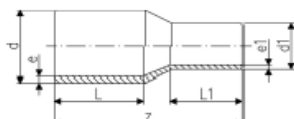

Katalogový list

platný od: 1/1/22

+GF+

Redukce PE100 SDR 17/17,6

- S prodlouženými konci
- 5 bar plyn / 10 bar voda

d	d1	Obj. číslo	Hmotn.	L	L1	z	e	e1
(mm)	(mm)		(kg)	(mm)	(mm)	(mm)	(mm)	(mm)
90	63	753 900 872	0,224	70	79	182	5,4	3,8
90	75	753 900 870	0,234	70	79	185	5,4	4,5
110	63	753 900 877	0,326	63	82	185	6,6	3,8
110	90	753 900 876	0,333	80	85	205	6,6	5,4
125	63	753 900 882	0,610	63	87	200	7,4	3,8
125	90	753 900 881	0,461	80	90	215	7,4	5,4
125	110	753 900 880	0,507	85	90	215	7,4	6,6
140	75	753 900 886	0,560	70	112	230	8,3	4,5
140	90	753 900 887	0,642	79	112	230	8,3	5,4
140	110	753 900 884	0,715	82	112	230	8,3	6,6
140	125	753 900 885	0,754	87	115	235	8,3	7,4
160	90	753 900 888	0,752	85	120	248	9,5	5,4
160	110	753 900 890	0,930	85	100	245	9,5	6,6
160	125	753 900 889	0,930	90	100	245	9,5	7,4
160	140	753 900 831	0,995	110	120	260	9,5	8,3
180	90	753 900 873	1,010	79	105	237	10,7	5,4
180	110	753 900 874	1,600	92	120	270	10,7	6,6
180	125	753 900 891	1,165	90	105	255	10,7	7,4
180	140	753 900 875	1,720	110	120	270	10,7	8,3
180	160	753 900 832	2,100	100	105	255	10,7	9,5
200	140	753 900 866	1,800	110	120	275	11,9	8,3
200	160	753 900 892	1,664	100	115	265	11,9	9,5
200	180	753 900 893	2,580	105	115	265	11,9	10,7
225	140	753 900 867	2,021	100	120	280	13,4	8,3
225	160	753 900 896	2,020	100	120	280	13,4	9,5
225	180	753 900 895	2,240	105	120	280	13,4	10,7
225	200	753 900 894	2,237	115	120	280	13,4	11,9
250	160	753 900 800	2,850	100	130	290	14,8	9,5
250	180	753 900 868	3,100	105	130	295	14,8	10,7
250	200	753 900 801	3,210	112	130	302	14,8	11,9
250	225	753 900 802	2,385	120	162	332	14,8	13,4
280	200	753 900 898	3,800	112	140	333	16,6	11,9
280	225	753 900 899	4,062	120	140	335	16,6	13,4
280	250	753 900 803	4,352	130	140	340	16,6	14,8
315	200	753 900 804	5,390	134	180	380	18,7	11,9
315	225	753 900 807	6,200	120	150	365	18,7	13,4
315	250	753 900 805	6,420	130	150	365	18,7	14,8
315	280	753 900 806	5,940	140	150	365	18,7	16,6