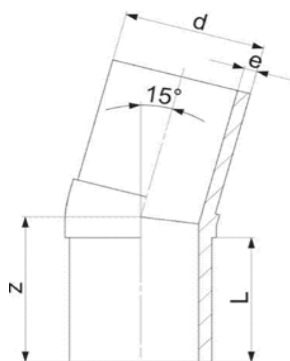

## Koleno 15° PE 100 SDR 17/17,6

- S prodlouženými konci
- 5 bar plyn / 10 bar voda
- Svařované

d (mm)	Obj. číslo	Hmotn. (kg)	L (mm)	z (mm)	e (mm)
90	<b>753 140 813</b>	0.337	81	100	5,4
110	<b>753 140 814</b>	0.551	86	105	6,6
125	<b>753 140 815</b>	0.728	92	115	7,4
140	<b>753 140 816</b>	0.370	92	135	8,3
160	<b>753 140 817</b>	1.364	102	130	9,5
180	<b>753 140 818</b>	2.040	107	140	10,7
200	<b>753 140 819</b>	2.371	116	150	11,9
225	<b>753 140 820</b>	3.335	123	165	13,4
250	<b>753 140 821</b>	5.830	130	190	14,8
280	<b>753 140 822</b>	8.100	139	195	16,6
315	<b>753 140 823</b>	7.528	150	200	18,7