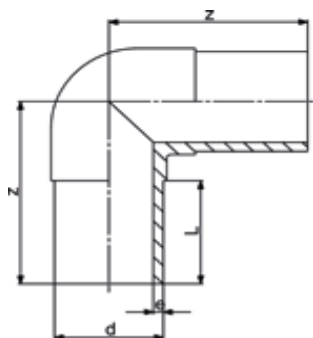

## Koleno 90° PE 100 SDR 17/17,6

- S prodlouženými konci
- 5 bar plyn / 10 bar voda

d (mm)	Obj. číslo	Hmotn. (kg)	L (mm)	z (mm)	e (mm)
90	<b>753 100 813</b>	0.543	81	150	5.4
110	<b>753 100 814</b>	0.876	86	165	6.6
125	<b>753 100 815</b>	0.927	93	180	7.4
140	<b>753 100 816</b>	1.547	92	194	8.3
160	<b>753 100 817</b>	2.385	102	210	9.5
180	<b>753 100 818</b>	3.205	107	232	10.7
200	<b>753 100 819</b>	4.298	115	253	11.9
225	<b>753 100 820</b>	5.864	120	270	13.4
250	<b>753 100 821</b>	8.000	130	292	14.8
280	<b>753 100 822</b>	11.328	140	320	16.6
315	<b>753 100 823</b>	15.877	150	370	18.7