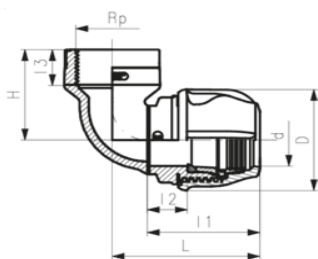

## Koleno 90° - vnitřní závit

- S výztužným kroužkem z nerezové oceli (AISI430)
- Při montáži se spojka nerozebírá
- Vhodné pro PE a PE-X trubky
- Voda PN 16
- Materiál: PP
- Těsnění: NBR - vhodné pro pitnou vodu
- Vnitřní závit: ISO 7 (paralelní)
- Barva: modro-černá
- SP = standardní balení (počet ks v igelitovém balení)
- GP = krabicové množství
- Možno objednat i 1 ks

d	Rp	PN	Obj. číslo	SP	GP	Hmotn.	D	L	I1	I2	I3	H
(mm)	(inch)	(bar)				(kg)	(mm)	(mm)	(mm)	(mm)	(mm)	(mm)
20	1/2	16	158 400 022	10	180	0.046	45	67	54	19	15	40
20	3/4	16	158 400 023	10	180	0.053	45	67	54	19	16	40
25	1/2	16	158 400 024	10	150	0.067	53	75	59	21	15	40
25	3/4	16	158 400 025	10	150	0.071	53	75	59	21	16	44
25	1	16	158 400 026	10	120	0.081	53	75	59	21	16	44
32	1/2	16	158 400 027	10	110	0.099	64	87	66	23	15	43
32	3/4	16	158 400 028	10	110	0.110	64	87	66	23	16	46
32	1	16	158 400 029	10	100	0.121	64	87	66	23	20	54
32	1 1/4	16	158 400 030	10	90	0.131	64	87	66	23	22	57
40	3/4	16	158 400 031	1	70	0.159	75	102	76	26	16	49
40	1	16	158 400 032	1	70	0.176	75	102	76	26	20	57
40	1 1/4	16	158 400 033	1	70	0.191	75	102	76	26	22	62
40	1 1/2	16	158 400 034	1	50	0.200	75	102	76	26	22	63
50	1	16	158 400 035	1	30	0.303	97	119	88	30	20	61
50	1 1/4	16	158 400 036	1	30	0.324	97	119	88	30	22	66
50	1 1/2	16	158 400 037	1	30	0.335	97	119	88	30	22	70
50	2	16	158 400 038	1	30	0.371	97	119	88	30	26	75
63	1 1/4	16	158 400 039	1	15	0.537	114	144	104	35	22	73
63	1 1/2	16	158 400 040	1	15	0.561	114	144	104	35	22	76
63	2	16	158 400 041	1	15	0.604	114	144	104	35	26	83
75	2	16	158 400 042	1	12	0.949	135	180	133	41	26	91
75	2 1/2	16	158 400 043	1	12	1.003	135	180	133	41	31	101
75	3	10	158 400 044	1	10	1.112	135	180	133	41	34	108
90	3	10	158 400 045	1	6	1.615	161	207	150	44	34	116
110	4	10	158 400 046	1	3	2.474	185	242	175	53	40	135