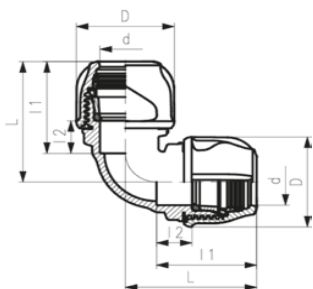

Katalogový list

platný od: 1/1/22

+GF+

Koleno 90°

- Při montáži se spojka nerozebírá
- Vhodné pro PE a PE-X trubky
- Voda PN 16
- Materiál: PP
- Těsnění: NBR - vhodné pro pitnou vodu
- Barva: modro-černá
- SP = standardní balení (počet ks v igelitovém balení)
- GP = krabicové množství
- Možno objednat i 1 ks

d (mm)	PN (bar)	Obj. číslo	SP	GP	Hmotn. (kg)	D (mm)	L (mm)	I1 (mm)	I2 (mm)
20	16	158 400 070	10	150	0.075	45	67	54	19
25	16	158 400 071	10	100	0.104	53	75	59	21
32	16	158 400 072	10	60	0.170	64	87	66	23
40	16	158 400 073	1	30	0.265	75	102	76	26
50	16	158 400 074	1	24	0.517	97	119	88	30
63	16	158 400 075	1	10	0.916	114	144	104	35
75	16	158 400 076	1	8	1.516	135	180	133	41
90	16	158 400 077	1	3	2.460	161	207	150	44
110	16	158 400 078	1	2	3.638	185	242	175	53