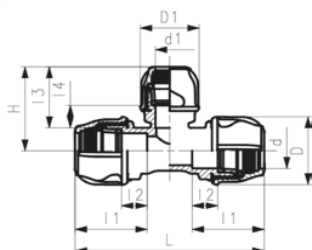

Katalogový list

platný od: 1/1/22

+GF+

T-kus redukovaný

- Při montáži se spojka nerozebírá
- Vhodné pro PE a PE-X trubky
- Voda PN 16
- Materiál: PP
- Těsnění: NBR - vhodné pro pitnou vodu
- Barva: modro-černá
- SP = standardní balení (počet ks v igelitovém balení)
- GP = krabicové množství
- Možno objednat i 1 ks

d-d-d (mm)	PN (bar)	Obj. číslo	SP	GP	Hmotn. (kg)	d (mm)	d1 (mm)	D (mm)	D1 (mm)	L (mm)	l1 (mm)	l2 (mm)	l3 (mm)	H (mm)
20 - 25 - 20	16	158 400 200	10	75	0.122	20	25	45	53	134	54	19	59	21
25 - 20 - 25	16	158 400 232	10	70	0.142	25	20	53	45	150	59	21	54	19
25 - 32 - 25	16	158 400 201	10	50	0.191	25	32	53	64	150	59	21	66	23
32 - 25 - 32	16	158 400 233	10	40	0.225	32	25	64	53	173	66	23	59	21
40 - 32 - 40	16	158 400 234	1	30	0.349	40	32	75	64	203	76	26	66	23
50 - 32 - 50	16	158 400 235	1	15	0.600	50	32	97	64	239	88	30	66	23
50 - 40 - 50	16	158 400 236	1	12	0.645	50	40	97	75	239	88	30	76	26
63 - 32 - 63	16	158 400 237	1	8	1.022	63	32	114	64	288	104	35	66	23
63 - 50 - 63	16	158 400 238	1	8	1.179	63	50	114	97	288	104	35	88	30
75 - 63 - 75	16	158 400 239	1	5	1.982	75	63	135	114	360	133	41	104	35
90 - 75 - 90	16	158 400 240	1	2	3.229	90	75	161	135	413	150	44	133	41
110 - 63 - 110	16	158 400 241	1	1	4.243	110	63	185	144	484	175	53	104	35
110 - 90 - 110	16	158 400 242	1	1	4.942	110	90	185	161	484	175	53	150	44