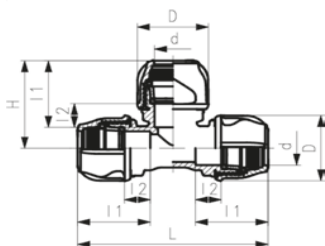

## T-kus

- Při montáži se spojka nerozebírá
- Vhodné pro PE a PE-X trubky
- Voda PN 16
- Materiál: PP
- Těsnění: NBR - vhodné pro pitnou vodu
- Barva: modro-černá
- SP = standardní balení (počet ks v igelitovém balení)
- GP = krabicové množství
- Možno objednat i 1 ks

d (mm)	PN (bar)	Obj. číslo	SP	GP	Hmotn. (kg)	D (mm)	L (mm)	I1 (mm)	I2 (mm)	H (mm)
20	16	<b>158 400 223</b>	10	100	0.105	45	134	54	19	67
25	16	<b>158 400 224</b>	10	70	0.159	53	150	59	21	75
32	16	<b>158 400 225</b>	10	40	0.248	64	173	66	23	87
40	16	<b>158 400 226</b>	1	30	0.396	75	203	76	26	87
50	16	<b>158 400 227</b>	1	12	0.751	97	239	88	30	119
63	16	<b>158 400 228</b>	1	8	1.363	114	288	104	35	144
75	16	<b>158 400 229</b>	1	5	2.212	135	360	133	41	180
90	16	<b>158 400 230</b>	1	2	3.618	161	413	150	44	207
110	16	<b>158 400 231</b>	1	1	5.448	185	484	175	53	242