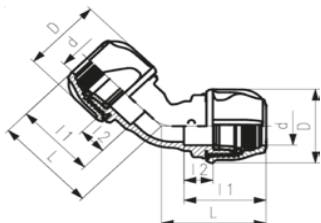

Katalogový list

platný od: 1/1/22

+GF+

Koleno 45°

- Při montáži se spojka nerozebírá
- Vhodné pro PE a PE-X trubky
- Voda PN 16
- Materiál: PP
- Těsnění: NBR - vhodné pro pitnou vodu
- Barva: modro-černá
- SP = standardní balení (počet ks v igelitovém balení)
- GP = krabicové množství
- Možno objednat i 1 ks

d (mm)	PN (bar)	Obj. číslo	SP	GP	Hmotn. (kg)	D (mm)	L (mm)	I1 (mm)	I2 (mm)
20	16	158 400 016	10	150	0.068	45	65	54	19
25	16	158 400 017	10	90	0.104	53	82	59	21
32	16	158 400 018	10	60	0.173	64	84	66	23
40	16	158 400 019	1	30	0.262	75	96	76	26
50	16	158 400 020	1	20	0.514	97	113	88	30
63	16	158 400 021	1	10	0.900	114	133	104	35