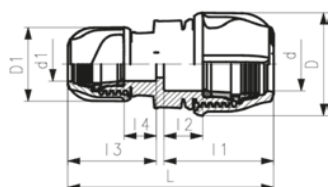

Katalogový list

platný od: 1/1/22

+GF+

Spojka přímá redukováná

- Při montáži se spojka nerozebírá
- Vhodné pro PE a PE-X trubky
- Voda PN 16
- Materiál: PP
- Těsnění: NBR - vhodné pro pitnou vodu
- Barva: modro-černá
- SP = standardní balení (počet ks v igelitovém balení)
- GP = krabicové množství
- Možno objednat i 1 ks

d	d-d	PN	Obj. číslo	SP	GP	Hmotn.	d1	D	D1	L	I1	I2	I3	I4
(mm)	(mm)	(bar)				(kg)	(mm)	(mm)	(mm)	(mm)	(mm)	(mm)	(mm)	(mm)
25	25 - 20	16	158 400 153	10	120	0.088	20	53	45	117	59	21	54	19
32	32 - 20	16	158 400 154	10	90	0.122	20	64	45	130	66	23	54	19
32	32 - 25	16	158 400 155	10	90	0.137	25	64	53	130	66	23	59	21
40	40 - 25	16	158 400 156	1	65	0.183	25	75	53	160	76	26	59	21
40	40 - 32	16	158 400 157	1	65	0.210	32	75	64	164	76	26	66	23
50	50 - 32	16	158 400 158	1	40	0.340	32	97	64	175	88	30	66	23
50	50 - 40	16	158 400 159	1	35	0.376	40	97	75	204	88	30	76	26
63	63 - 32	16	158 400 160	1	20	0.543	32	114	64	210	104	35	66	23
63	63 - 40	16	158 400 161	1	20	0.583	40	114	75	216	104	35	76	26
63	63 - 50	16	158 400 162	1	18	0.676	50	114	97	216	104	35	88	30
75	75 - 50	16	158 400 163	1	15	0.993	50	135	97	237	133	41	88	30
75	75 - 63	16	158 400 164	1	12	1.182	63	135	114	249	133	41	104	35
90	90 - 63	16	158 400 165	1	8	1.603	63	161	114	292	150	44	104	35
90	90 - 75	16	158 400 166	1	6	1.859	75	161	135	366	150	44	133	41
110	110 - 90	16	158 400 167	1	3	2.822	90	185	161	363	175	53	150	44