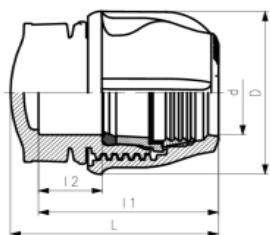

Katalogový list

platný od: 1/1/22

+GF+

Víčko

- Při montáži se spojka nerozebírá
- Vhodné pro PE a PE-X trubky
- Voda PN 16
- Materiál: PP
- Těsnění: NBR - vhodné pro pitnou vodu
- Barva: modro-černá
- SP = standardní balení (počet ks v igelitovém balení)
- GP = krabicové množství
- Možno objednat i 1 ks

d (mm)	PN (bar)	Obj. číslo	SP	GP	Hmotn. (kg)	D (mm)	L (mm)	l1 (mm)	l2 (mm)
16	16	158 400 353	10	80	0.041	45	60	46	19
20	16	158 400 079	10	250	0.037	45	60	54	19
25	16	158 400 080	10	180	0.054	53	67	59	21
32	16	158 400 081	10	130	0.087	64	76	66	23
40	16	158 400 082	1	100	0.136	75	89	76	26
50	16	158 400 083	1	55	0.267	97	104	88	30
63	16	158 400 084	1	30	0.471	114	124	104	35
75	16	158 400 085	1	18	0.791	135	155	133	41
90	16	158 400 086	1	8	1.268	161	178	150	44
110	16	158 400 087	1	6	1.901	185	209	175	53