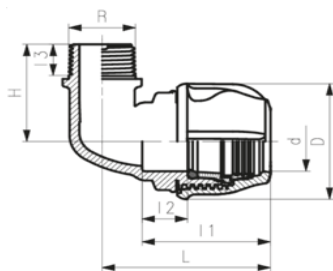

Katalogový list

platný od: 1/1/22

Koleno 90° - vnější závit

- Při montáži se spojka nerozebírá
- Vhodné pro PE a PE-X trubky
- Voda PN 16
- Materiál: PP
- Těsnění: NBR - vhodné pro pitnou vodu
- Vnější závit: ISO 7 (kónický)
- Barva: modro-černá
- SP = standardní balení (počet ks v igelitovém balení)
- GP = krabicové množství
- Možno objednat i 1 ks

d	R	PN	Obj. číslo	SP	GP	Hmotn.	D	L	I1	I2	I3	H
(mm)	(inch)	(bar)				(kg)	(mm)	(mm)	(mm)	(mm)	(mm)	(mm)
20	1/2	16	158 400 047	10	200	0.044	45	67	54	19	14	41
20	3/4	16	158 400 048	10	200	0.046	45	67	54	19	15	42
25	1/2	16	158 400 049	10	150	0.061	53	75	59	21	14	44
25	3/4	16	158 400 050	10	150	0.067	53	75	59	21	15	46
25	1	16	158 400 051	10	150	0.070	53	75	59	21	17	48
32	1/2	16	158 400 052	10	120	0.096	64	87	66	23	14	49
32	3/4	16	158 400 053	10	110	0.100	64	87	66	23	15	51
32	1	16	158 400 054	10	100	0.109	64	87	66	23	17	53
40	1	16	158 400 055	1	70	0.160	75	102	76	26	17	60
40	1 1/4	16	158 400 056	1	70	0.175	75	102	75	26	20	62
40	1 1/2	16	158 400 057	1	70	0.176	75	102	75	26	20	62
50	1 1/4	16	158 400 058	1	45	0.305	97	119	88	30	20	70
50	1 1/2	16	158 400 059	1	45	0.316	97	117	88	30	20	70
63	1 1/4	16	158 400 060	1	25	0.527	114	144	104	35	20	81
63	1 1/2	16	158 400 061	1	25	0.538	114	144	104	35	20	81
63	2	16	158 400 062	1	20	0.562	114	144	104	35	24	85
63	2 1/2	16	158 400 063	1	15	0.587	114	144	104	35	28	89
75	2 1/2	16	158 400 064	1	12	0.950	135	180	133	41	28	101
75	3	16	158 400 065	1	10	0.959	135	180	133	41	30	104
90	3	16	158 400 066	1	7	1.512	161	207	150	44	30	116
90	4	16	158 400 067	1	7	1.598	161	207	150	44	36	122
110	3	16	158 400 068	1	4	2.204	185	242	175	53	30	131
110	4	16	158 400 069	1	2	2.294	185	242	175	53	36	138