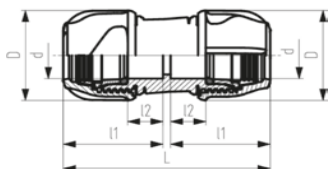

Katalogový list

platný od: 1/1/22

+GF+

Spojka přímá

- Při montáži se spojka nerozebírá
- Vhodné pro PE a PE-X trubky
- Voda PN 16
- Materiál: PP
- Těsnění: NBR - vhodné pro pitnou vodu
- Barva: modro-černá
- SP = standardní balení (počet ks v igelitovém balení)
- GP = krabicové množství
- Možno objednat i 1 ks

d	PN	Obj. číslo	SP	GP	Hmotn.	D	L	l1	l2
(mm)	(bar)				(kg)	(mm)	(mm)	(mm)	(mm)
20	16	158 400 001	10	150	0.069	45	112	54	19
25	16	158 400 002	10	100	0.101	53	123	59	21
32	16	158 400 003	10	70	0.161	64	138	66	23
40	16	158 400 004	1	55	0.245	75	157	76	26
50	16	158 400 005	1	25	0.475	97	181	88	30
63	16	158 400 006	1	15	0.827	114	213	104	35
75	16	158 400 007	1	12	1.368	135	273	133	41
90	16	158 400 008	1	4	2.200	161	306	150	44
110	16	158 400 009	1		3.195	185	358	175	53