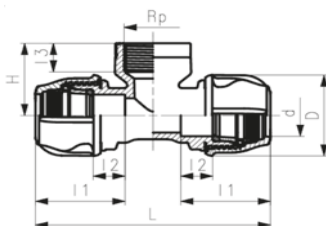

Katalogový list

platný od: 1/1/22

+GF+

T-kus vnitřní závit

- S výztužným kroužkem z nerezové oceli (AISI430)
- Při montáži se spojka nerozebírá
- Vhodné pro PE a PE-X trubky
- Voda PN 16
- Materiál: PP
- Těsnění: NBR - vhodné pro pitnou vodu
- Vnitřní závit: ISO 7 (paralelní)
- Barva: modro-černá
- SP = standardní balení (počet ks v igelitovém balení)
- GP = krabicové množství
- Možno objednat i 1 ks

d	Rp	PN	Obj. číslo	SP	GP	Hmotn.	D	L	I1	I2	I3	H
(mm)	(inch)	(bar)				(kg)	(mm)	(mm)	(mm)	(mm)	(mm)	(mm)
20	1/2	16	158 400 177	10	100	0.084	45	134	54	19	15	40
20	3/4	16	158 400 178	10	100	0.086	45	134	54	19	16	41
25	1/2	16	158 400 179	10	80	0.114	53	150	19	21	15	40
25	3/4	16	158 400 180	10	80	0.119	53	150	59	21	16	44
25	1	16	158 400 181	10	70	0.132	53	150	59	21	20	49
32	1/2	16	158 400 182	10	50	0.202	64	173	66	23	15	42
32	3/4	16	158 400 183	10	50	0.190	64	173	66	23	16	46
32	1	16	158 400 184	10	50	0.213	64	173	66	23	20	54
32	1 1/4	16	158 400 185	10	50	0.214	64	173	66	23	22	57
40	3/4	16	158 400 186	1	35	0.284	75	203	76	26	16	49
40	1	16	158 400 187	1	35	0.301	75	203	76	26	20	57
40	1 1/4	16	158 400 188	1	35	0.311	75	203	76	26	22	62
40	1 1/2	16	158 400 189	1	35	0.327	75	206	76	26	22	63
50	1	16	158 400 190	1	22	0.553	97	239	88	30	20	61
50	1 1/4	16	158 400 191	1	22	0.570	97	239	88	30	22	66
50	1 1/2	16	158 400 192	1	22	0.588	97	171	88	30	22	70
50	2	16	158 400 193	1	18	0.618	97	239	88	30	26	75
63	1 1/4	16	158 400 194	1	10	0.981	114	288	104	35	22	73
63	1 1/2	16	158 400 195	1	10	0.900	114	288	104	35	22	76
63	2	16	158 400 196	1	10	1.047	114	207	104	35	26	83
75	2 1/2	16	158 400 197	1	6	1.713	135	360	133	41	31	101
90	3	10	158 400 198	1	3	2.792	161	413	150	44	34	116
110	4	10	158 400 199	1	2	4.216	185	484	175	53	40	135